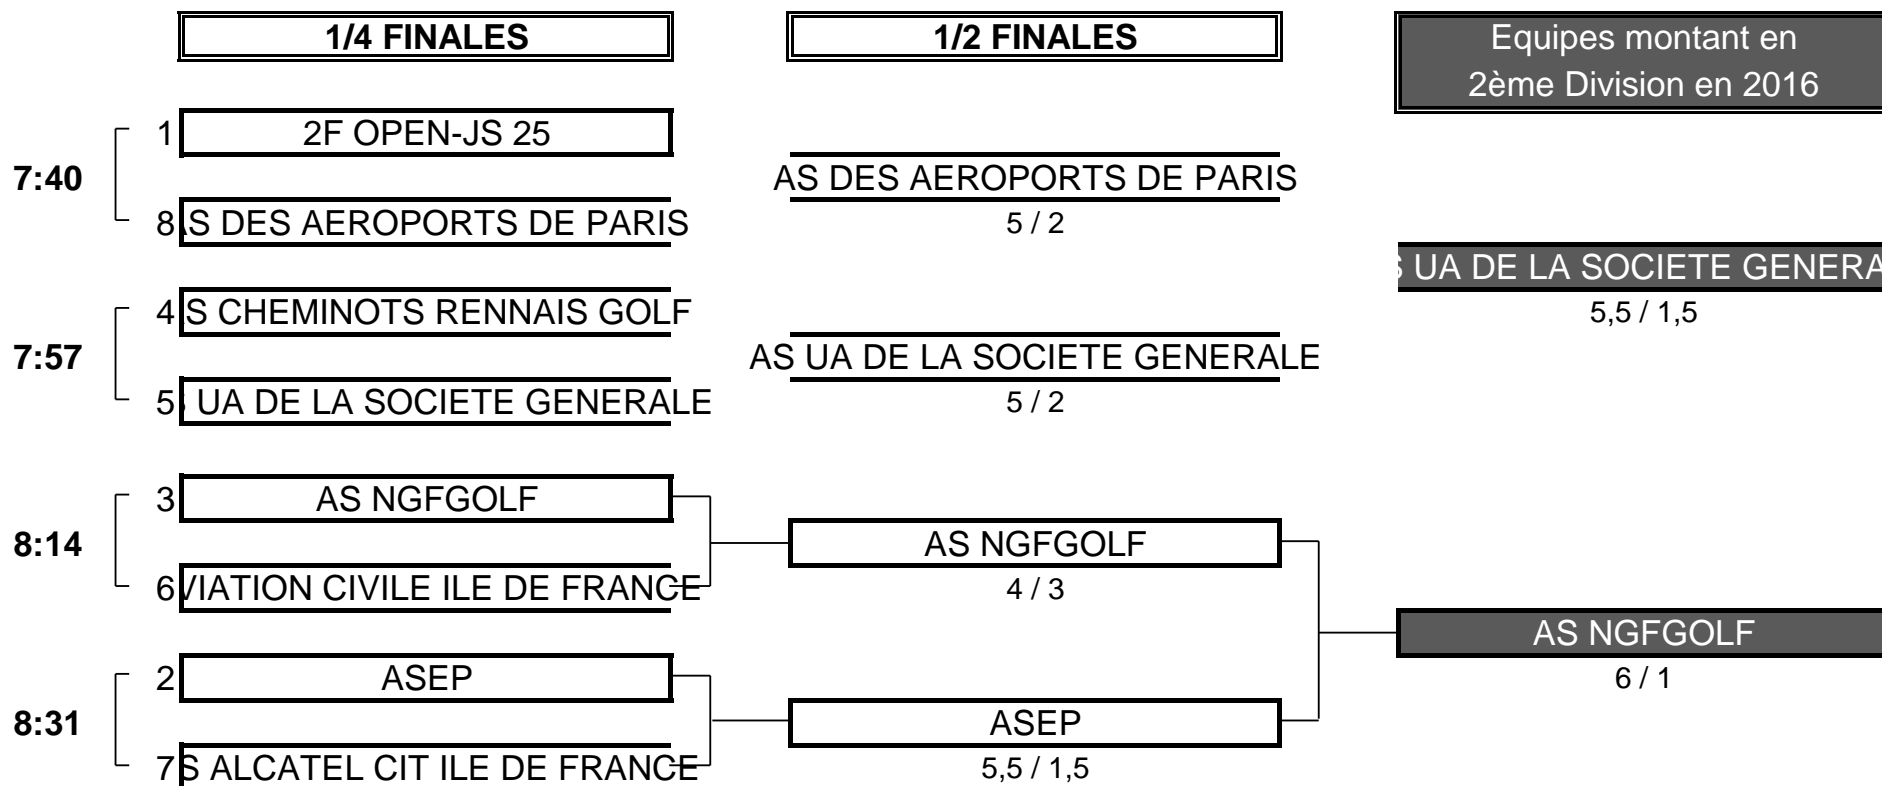

CHAMPIONNAT DE FRANCE PAR EQUIPES 2015 DES ASSOCIATIONS D'ENTREPRISE

3ème DIVISION "A"

Du 23 au 25 Mai - Golf de Rochefort

PHASE FINALE MATCH PLAY

**CHAMPIONNAT DE FRANCE PAR EQUIPES 2015
DES ASSOCIATIONS D'ENTREPRISE**