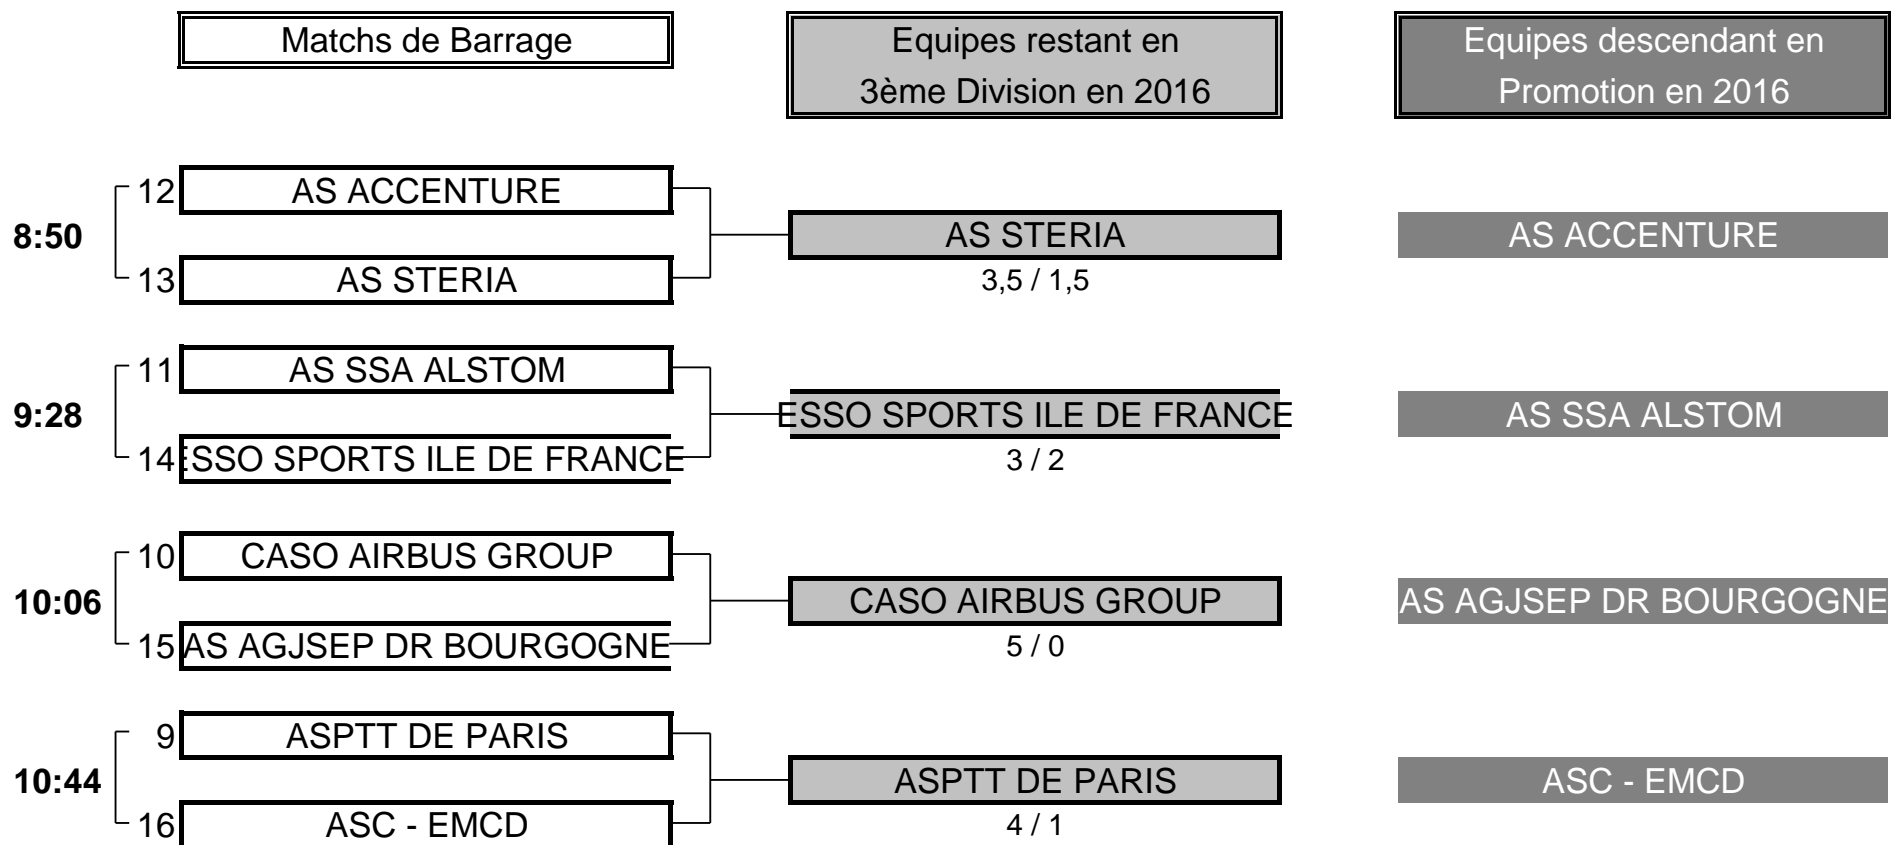

5,5	TOTAL POINTS	1,5
------------	---------------------	------------

Résultat final:	ASEP bat AS ALCATEL CIT ILE DE FRANCE
------------------------	--

CHAMPIONNAT DE FRANCE PAR EQUIPES 2015 DES ASSOCIATIONS D'ENTREPRISE

3ème DIVISION "A"

Du 23 au 25 Mai - Golf de Rochefort

BARRAGES

CHAMPIONNAT DE FRANCE PAR EQUIPES 2015
DES ASSOCIATIONS D'ENTREPRISE
3ème DIVISION "A"
Du 23 au 25 Mai - Golf de Rochefort

BARRAGES MATCH N°1