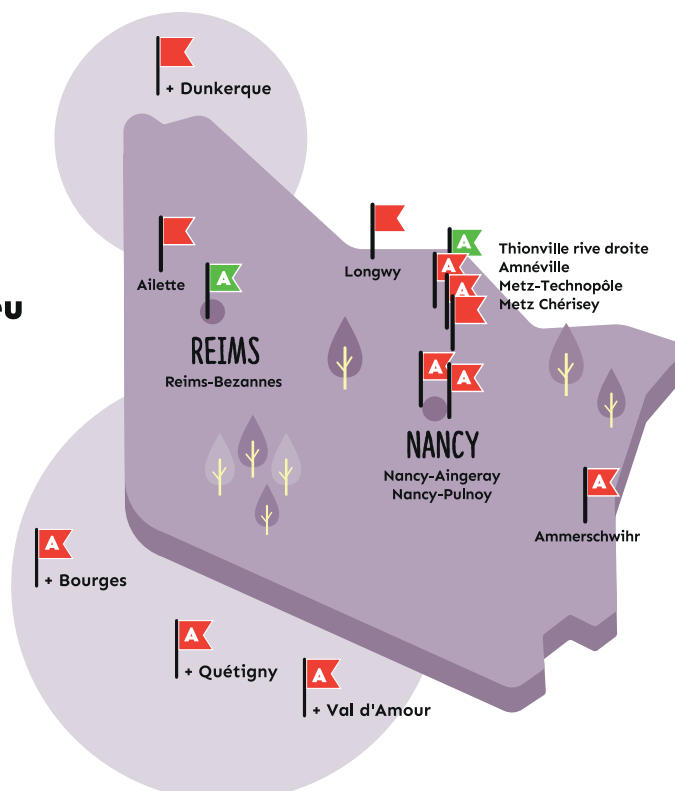

CARNET DE 10 GF Sections affiliées UG/BG		A partir de 3 carnets achetés	A partir de 6 carnets achetés	A partir de 9 carnets achetés
FRANCE	France*	860 €	750 €	630 €
	France ACCESS*	670 €	580 €	490 €
GRAND PARIS	GRAND PARIS	790 €	680 €	580 €
	GRAND PARIS ACCESS	590 €	510 €	430 €
	GRAND PARIS 9 TROUS	370 €	320 €	270 €
	GRAND PARIS 9 TROUS ACCESS	290 €	250 €	210 €
OUEST	GRAND OUEST	540 €	500 €	460 €
	GRAND OUEST ACCESS	450 €	420 €	390 €
EST	GRAND EST	560 €	530 €	490 €
	GRAND EST ACCESS	490 €	460 €	420 €
	GRAND EST 9 TROUS	280 €	260 €	240 €
	SUD EST	600 €	560 €	520 €
	SUD EST ACCESS	450 €	420 €	390 €

*Hors région Sud-Ouest

Non utilisables en groupe / Liste non contractuelle
Valables uniquement pour les adhérents d'une section affiliée UG/BG

Votre terre de jeu sur la région Grand Paris

 9 trous
 Access

Votre terre de jeu sur la région Grand Est

Votre terre de jeu sur la région Grand Ouest

 9 trous
 Access

Votre terre de jeu sur la région Sud-Est

POUR VOS ADHÉRENTS

Nos produits

Vos adhérents disposeront des meilleurs tarifs sur nos produits golifiques.