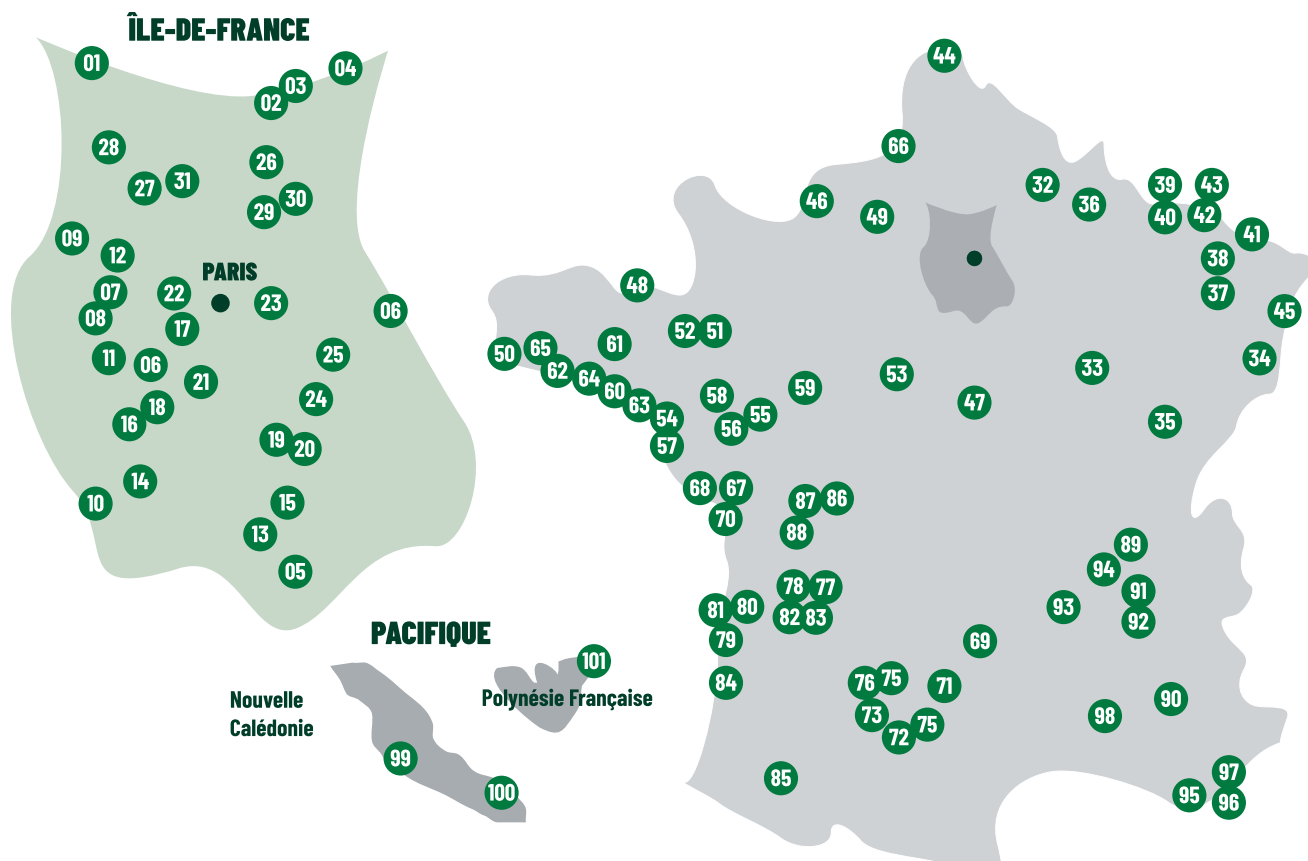

(3) Remise applicable dans les golfs participants et hors promotions.

Commande
à effectuer
sur le site internet
www.ugolf-entreprise.eu
dans le menu
Carte Classic

ILE-DE-FRANCE

- 01 UGOLF Les Templiers (60)
- 02 UGOLF Forêt de Chantilly (60)
- 03 UGOLF Apremont (60)
- 04 UGOLF Château de Raray (60)
- 05 UGOLF Château de Cély (77)
- 06 Golf Paris Val d'Europe (77)
- 06 UGOLF Buc-Toussus (78)*
- 07 UGOLF Béthemont (78)
- 08 UGOLF Feucherolles (78)
- 09 Golf Bluegreen Guerville (78)
- 10 UGOLF Château de Rochefort (78)
- 11 Golf Bluegreen Saint-Quentin-en-Yvelines (78)**
- 12 Golf Bluegreen Villennes-sur-Seine (78)
- 13 UGOLF Chevannes Mennecy (91)
- 14 UGOLF Courson (91)**
- 15 UGOLF Coudray-Montceaux (91)
- 16 UGOLF Gif Chevre (91)*
- 17 Golf et Tennis du Haras de Jardy (92)*
- 18 Golf Bluegreen Saint-Aubin (91)
- 19 UGOLF Saint-Germain-lès-Corbeil (91)
- 20 UGOLF Sénart (91)
- 21 UGOLF Verrières-le-Buisson (91)*
- 22 Golf Bluegreen Rueil-Malmaison (92)*
- 23 UGOLF Rosny-sous-Bois (93)*
- 24 Golf Bluegreen Marolles-en-Brie (94)
- 25 Golf d'Ormesson (94)
- 26 Golf Bluegreen Bellefontaine (95)
- 27 UGOLF Cergy-Vauréal (95)
- 28 UGOLF Gadancourt (95)
- 29 UGOLF Gonesse (95)*
- 30 Golf International de Roissy (95)
- 31 UGOLF Saint-Ouen-l'Aumône (95)*