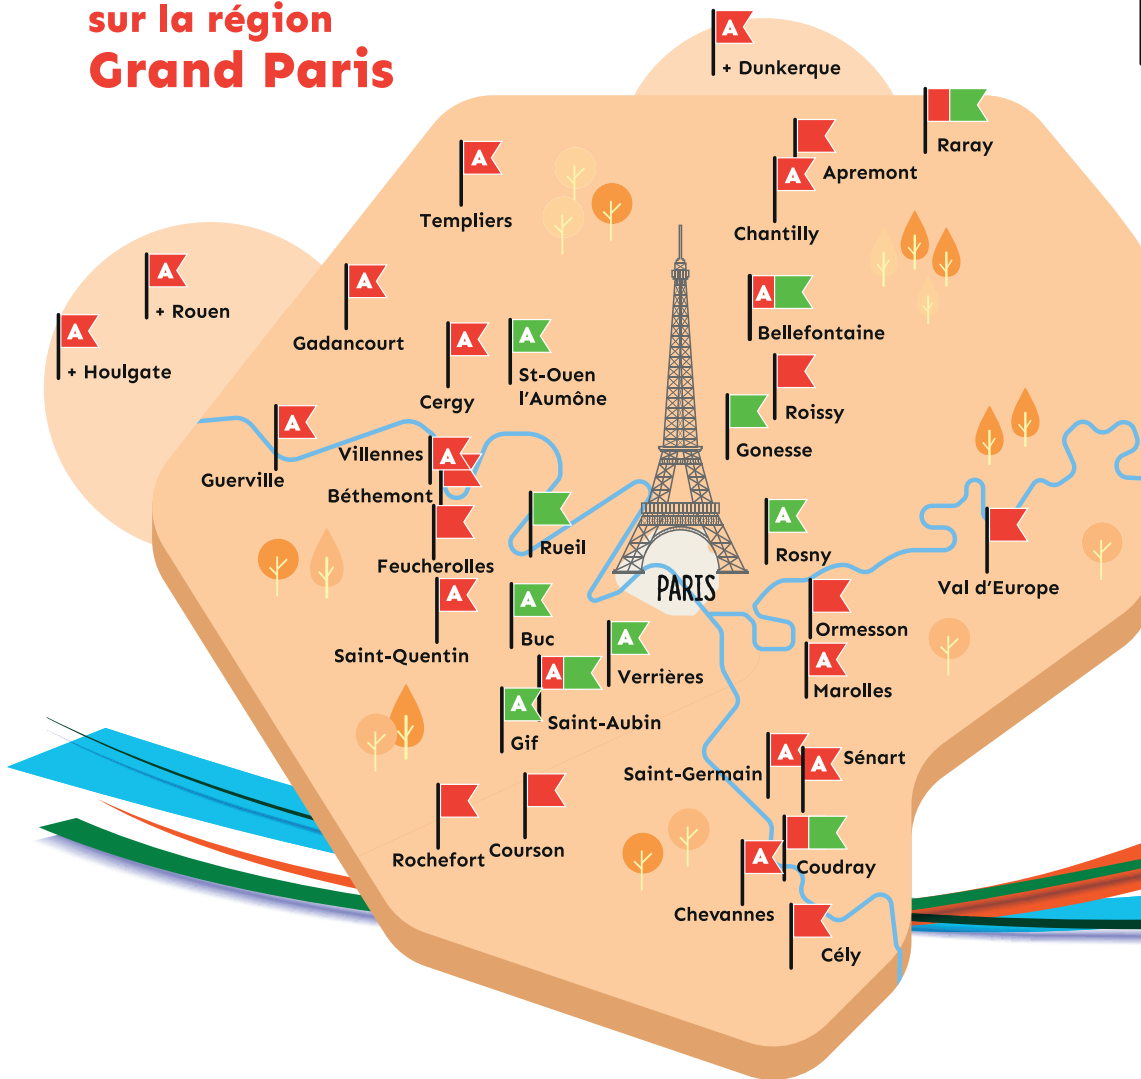

Votre terre de jeu sur la région Grand Paris

9 trous
 Access