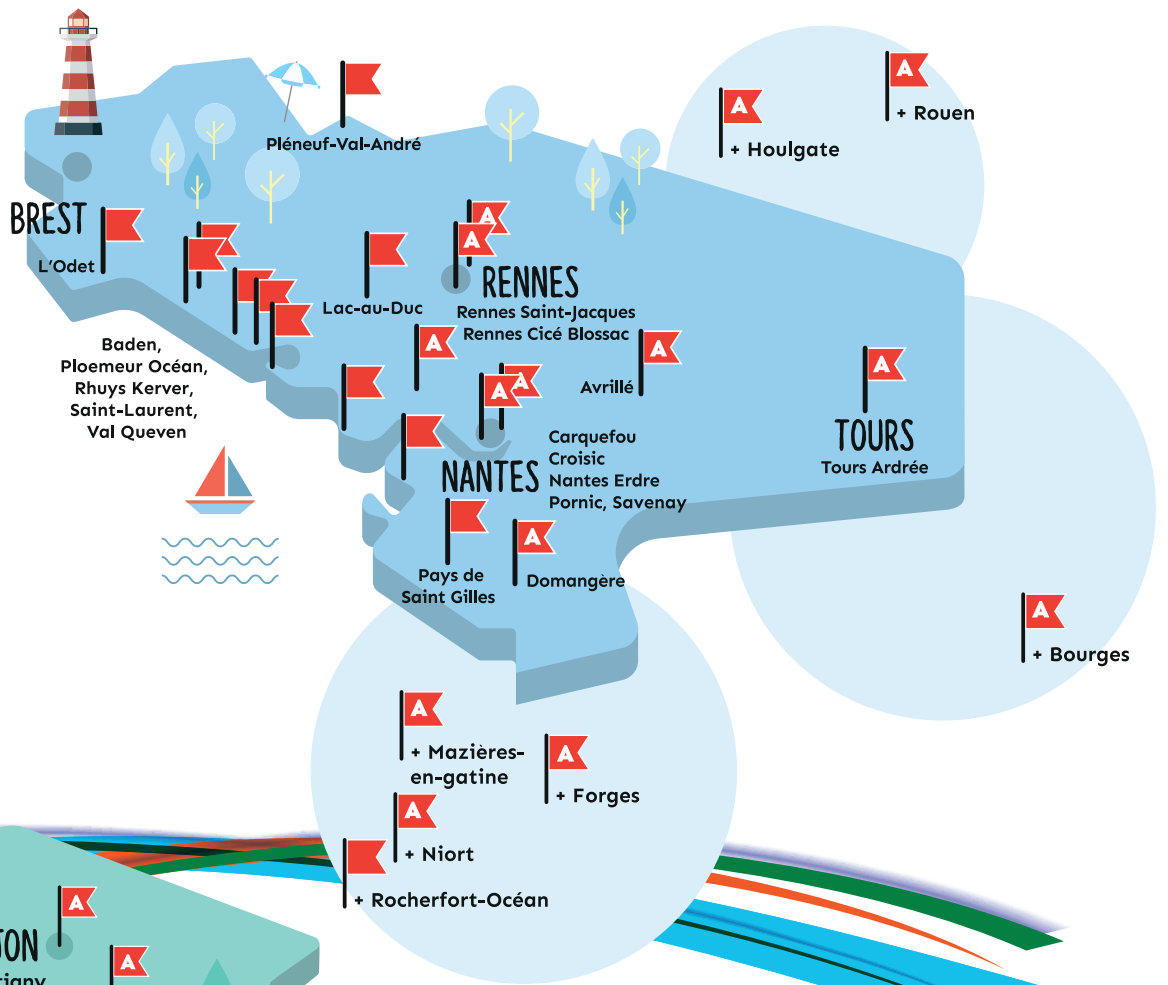

CARNET DE 10 GF Sections affiliées UG/BG		A partir de 3 carnets achetés	A partir de 6 carnets achetés	A partir de 9 carnets achetés
FRANCE	France*	860 €	750 €	630 €
	France ACCESS*	670 €	580 €	490 €
GRAND PARIS	GRAND PARIS	790 €	680 €	580 €
	GRAND PARIS ACCESS	590 €	510 €	430 €
	GRAND PARIS 9 TROUS	370 €	320 €	270 €
	GRAND PARIS 9 TROUS ACCESS	290 €	250 €	210 €
OUEST	GRAND OUEST	540 €	500 €	460 €
	GRAND OUEST ACCESS	450 €	420 €	390 €
EST	GRAND EST	560 €	530 €	490 €
	GRAND EST ACCESS	490 €	460 €	420 €
	GRAND EST 9 TROUS	280 €	260 €	240 €
	SUD EST	600 €	560 €	520 €
	SUD EST ACCESS	450 €	420 €	390 €

*Hors région Sud-Ouest

Non utilisables en groupe / Liste non contractuelle
Valables uniquement pour les adhérents d'une section affiliée UG/BG

Votre terre de jeu sur la région Grand Paris

 9 trous
 Access

Votre terre de jeu sur la région Grand Est

Votre terre de jeu sur la région Grand Ouest

 9 trous
 Access

Votre terre de jeu sur la région Sud-Est

POUR VOS ADHÉRENTS

Nos produits

Vos adhérents disposeront des meilleurs tarifs sur nos produits golifiques.