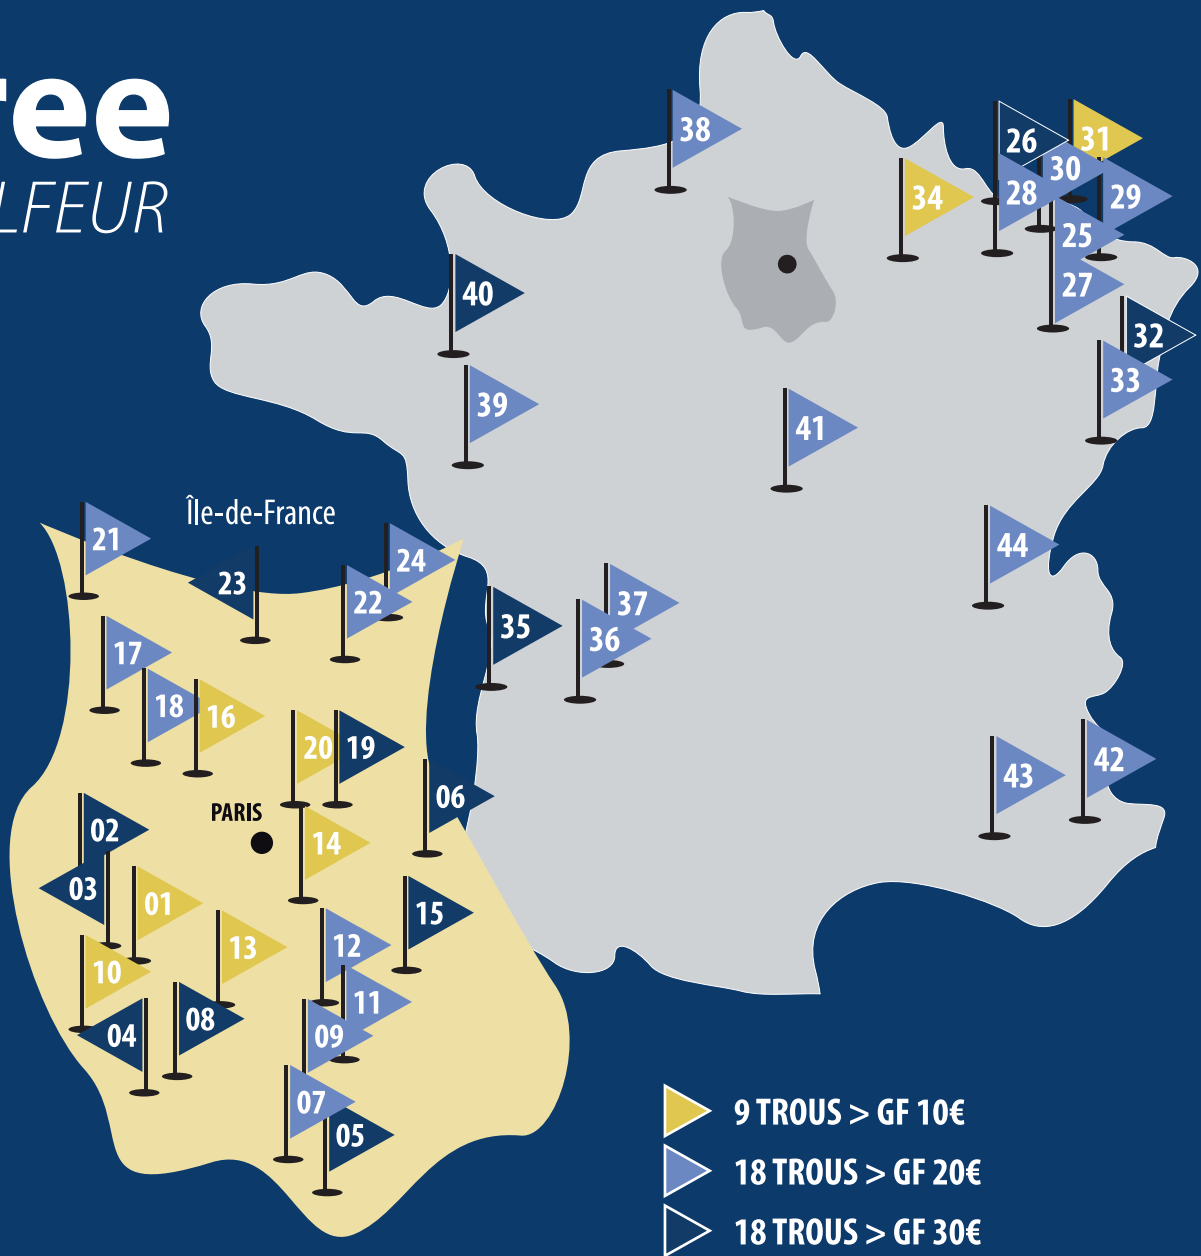

OUTRE-MER

- 99 UGOLF Déva (98)
- 100 UGOLF Dumbéa (98)
- 101 UGOLF Moorea Green Pearl (98)

*9 trous

**2 parcours 18 trous

Retrouvez les 230 golfs
adhérents au réseau
LeClub Golf sur le site
leclub-golf.com

- Un réseau de golfs XXL
- Une adhésion annuelle + un coût de passage fixe green-fee le plus bas du marché
- Un système de réservation simple et rapide (en ligne et sur application)

Liste des golfs participants sur le site
www.freegolfeur.com

free

GOLFEUR

-  9 TROUS > GF 10€
-  18 TROUS > GF 20€
-  18 TROUS > GF 30€

ILE-DE-FRANCE

- 01 UGOLF Buc-Toussus (78)
- 02 UGOLF Béthemont (78)
- 03 UGOLF Feucherolles (78)
- 04 UGOLF Château de Rochefort (78)
- 05 UGOLF Château de Cély (77)
- 06 Golf Paris Val d'Europe (77)
- 07 UGOLF Chevannes Mennecy (91)
- 08 UGOLF Courson (91)
- 09 UGOLF Coudray-Montceaux (91)
- 10 UGOLF Gif Chevry (91)
- 11 UGOLF Sénart (91)
- 12 UGOLF Saint-Germain-lès-Corbeil (91)
- 13 UGOLF Verrières-le-Buisson (91)
- 14 UGOLF Rosny-sous-Bois (93)
- 15 Golf d'Ormesson (94)
- 16 UGOLF Saint-Ouen-l'Aumône (95)
- 17 UGOLF Gadancourt (95)
- 18 UGOLF Cergy-Vauréal (95)
- 19 Golf International de Roissy (95)
- 20 UGOLF Gonesse (95)
- 21 UGOLF Les Templiers (60)
- 22 UGOLF Forêt de Chantilly (60)
- 23 UGOLF Apremont (60)
- 24 UGOLF Château de Raray (60)

SUD-OUEST

- 35 UGOLF Lacanau (33)
- 36 UGOLF Villenave-d'Ornon (33)
- 37 UGOLF Bordeaux Cameyrac (33)

GRAND OUEST

- 38 UGOLF Rouen-la-Forêt-Verte (76)
- 39 UGOLF Nantes Carquefou (44)
- 40 UGOLF Domaine de Ciccé-Blossac (35)
- 41 UGOLF Bourges (18)